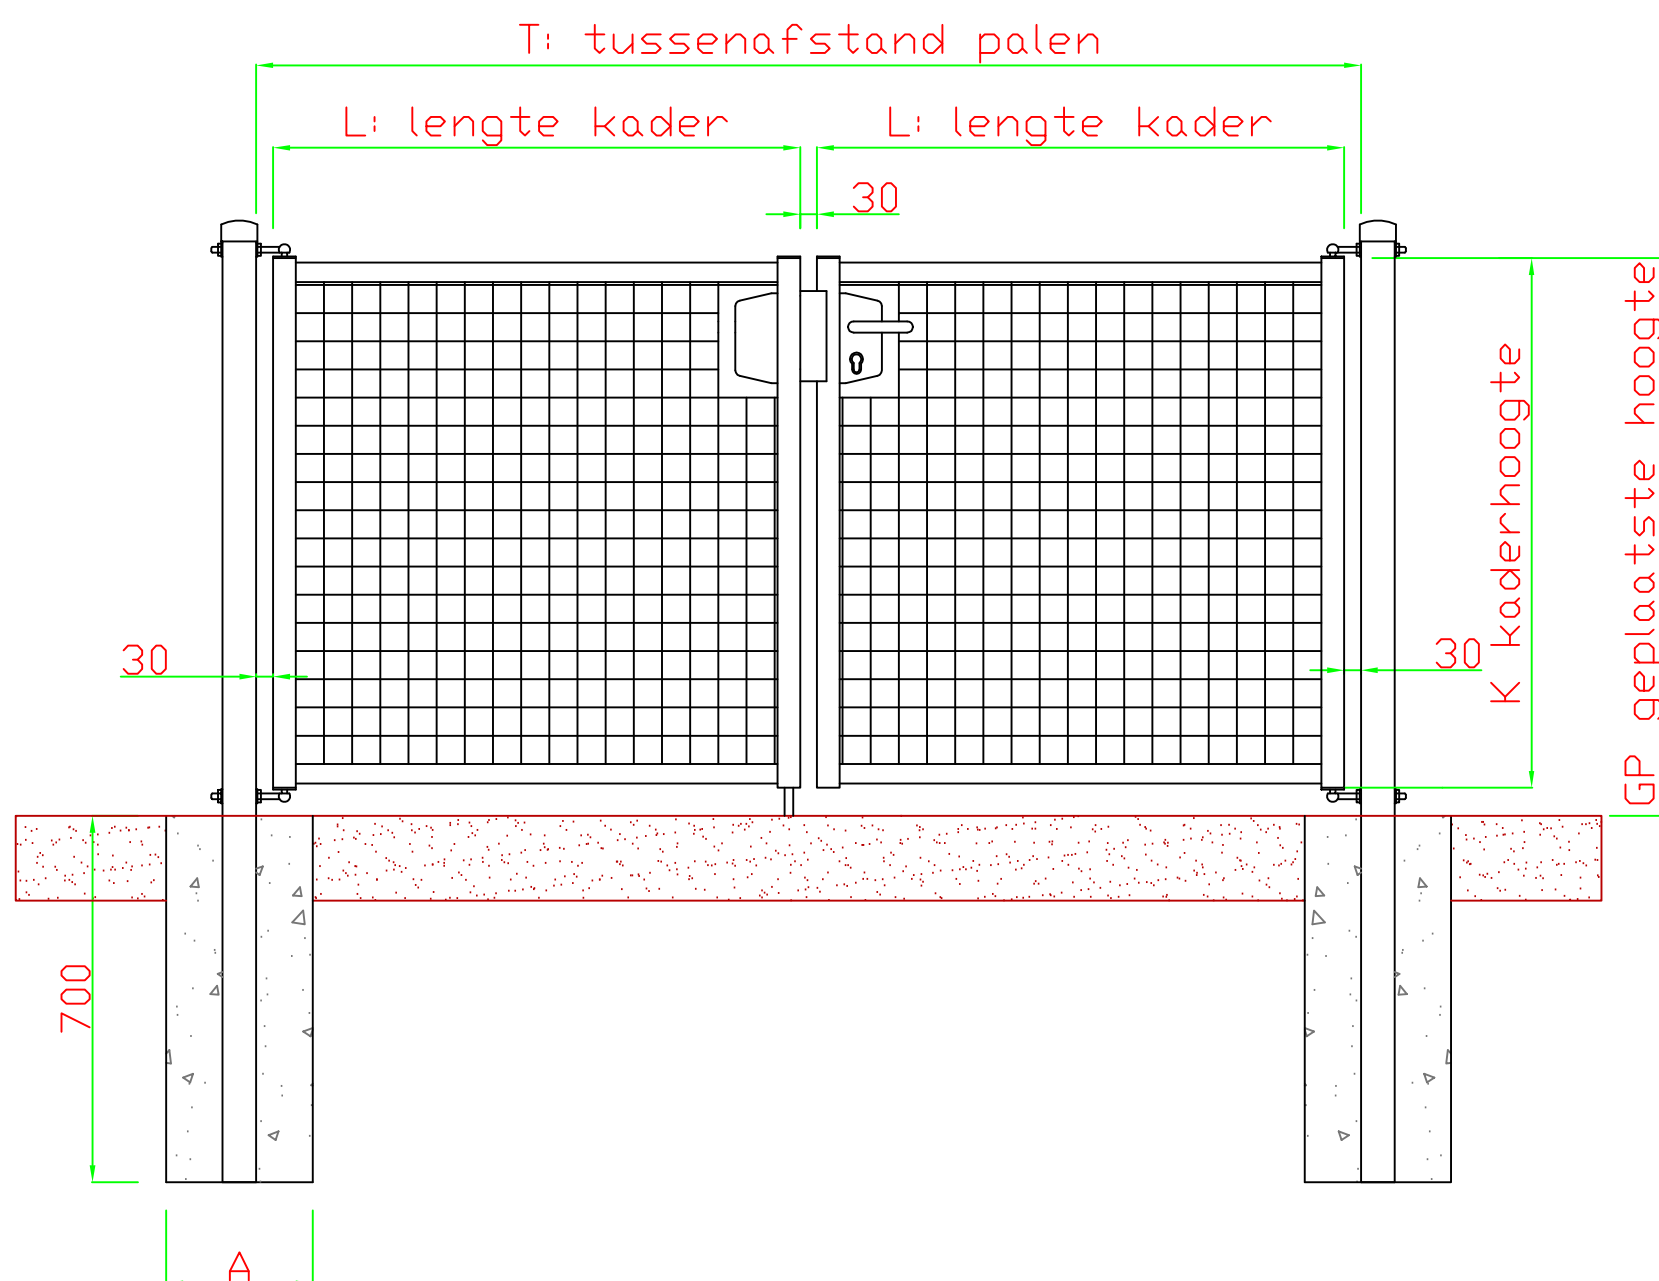

Dubbele vleugel tussen 2 palen

Breedte	GP	L	T	A
2 meter	1 - 1.2	935	1960	300
2 meter	1.5 - 1.8 -2	935	1960	300
2.4 meter	1 - 1.2	1185	2460	300
2.4 meter	1.5 - 1.8 -2	1185	2460	300
3 meter	1 - 1.2	1435	2960	300
3 meter	1.5 - 1.8 -2	1425	2940	400
4 meter	1 - 1.2	1935	3960	400
4 meter	1.5 - 1.8 -2	1925	3940	400

GP	K
1 meter	940
1.2 meter	1140
1.5 meter	1440
1.8 meter	1740
2 meter	1890

Staanders 40 x 40 mm
 Liggers 35 x 35 mm
 draadnetvulling 50 x 50
 slot locinox slot
 polyamide aanslag
 inox scharnieren
 palen dia 76 mm met plastic dop