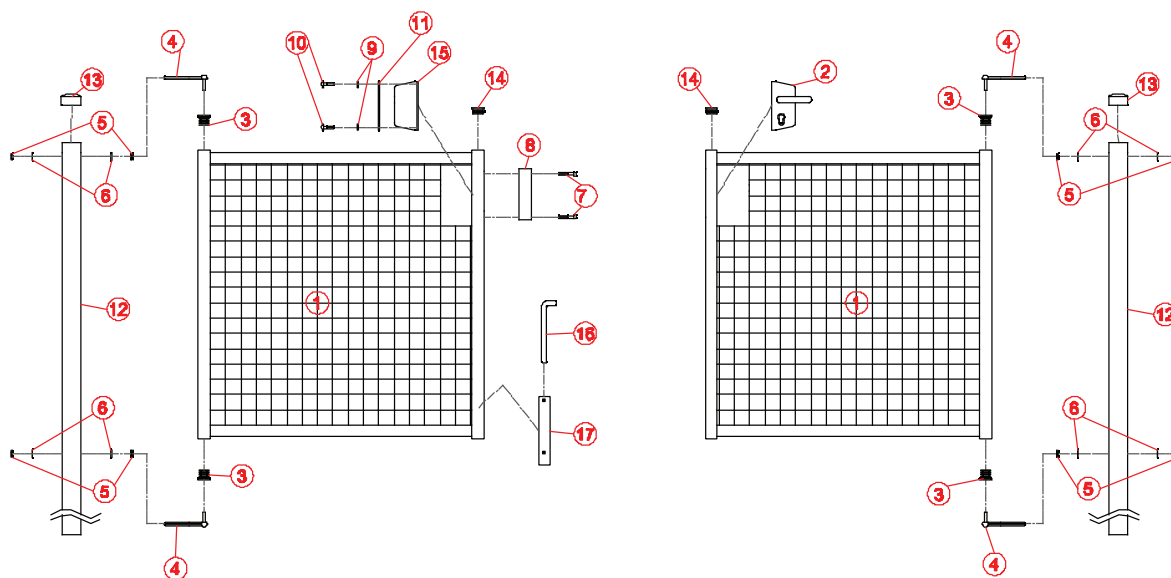

# Dubbele vleugel incl. 2 palen

Nr.	Art. nr	Benaming	Aantal
1	TPVLbr./h./ral.	tuinpoortvleugel	2
2	SLTPK.(ral)	Locinox slot	1
3	DSCHTP	plastic scharnierdop	4
4	SCHTP	inox scharnierbout	4
5	MI10	inox moeren M10	8
6	RI 10	inox rondels M10	8
7	BVZ8	bout M8 x 50	2
8	SLTPMA(ral)	polyamide slotvanger	1
9	RVZ 8	inox rondels M8	2
10	SLVVbus	bus verzinkt M8	2
11	SLVVplaat	plat slotvanger	1
12	TPPGdiam/igi/ral	paal dia 76 mm met gaten	2
13	DRdiam/ral.	plastic doppen dia 76	2
14	DV40	plastic dop 40 x 40	2
15	TPOPV(ral).	Opvulstuk	1
16	GRTPalu	grondgrendelstang	1
17	GRTPG(ral).	grondgrendelgeleiding	1

SLTPD(ral)

SLTPVS(ral)

GRSETTP(ral)

Staanders 40 x 40 mm  
 Liggers 35 x 35 mm  
 draadnetvulling 50 x 50  
 slot locinox slot  
 polyamide aanslag  
 inox scharnieren  
 palen dia 76 mm met plastic dop

Montageplan dubbele tuinpoort